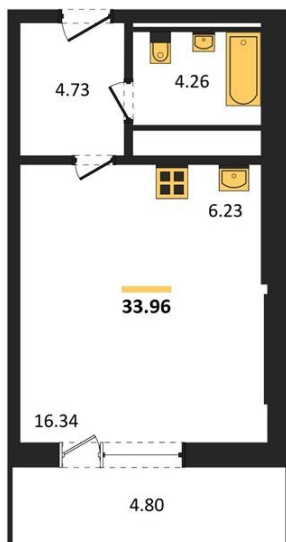

1983

НЕДВИЖИМОСТЬ И ИНВЕСТИЦИИ

Студия № 187

Этаж 16/25 · 34,00 м²

Находятся Парк Им

г. Воронеж

<https://xn--36-6kch5aj8bbq6g.xn--p1ai/search/new/15645/>

№ квартиры	187	Этаж	16 / 25
Площадь	34,00 м²	Жилая	16,30 м²
Отделка	Без отделки		