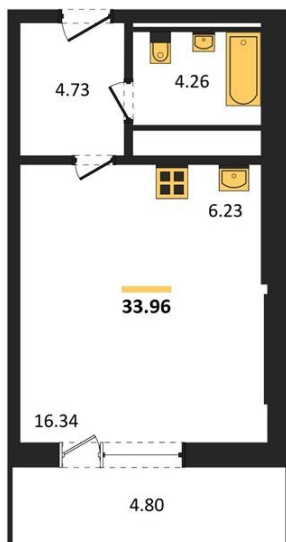

1983

НЕДВИЖИМОСТЬ И ИНВЕСТИЦИИ

Студия № 161

Этаж 14/25 · 34,00 м²

Находятся Парк Им

г. Воронеж

<https://xn--36-6kch5aj8bbq6g.xn--p1ai/search/new/15643/>

№ квартиры	161	Этаж	14 / 25
Площадь	34,00 м²	Жилая	16,30 м²
Отделка	Без отделки		