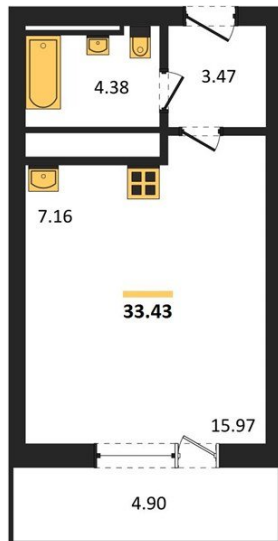

1983

НЕДВИЖИМОСТЬ И ИНВЕСТИЦИИ

Студия № 233

Этаж 19/25 · 33,40 м²

Находятся Парк Им

г. Воронеж

<https://xn--36-6kch5aj8bbq6g.xn--p1ai/search/new/15637/>

№ квартиры	233	Этаж	19 / 25
Площадь	33,40 м²	Жилая	16,00 м²
Отделка	Без отделки		