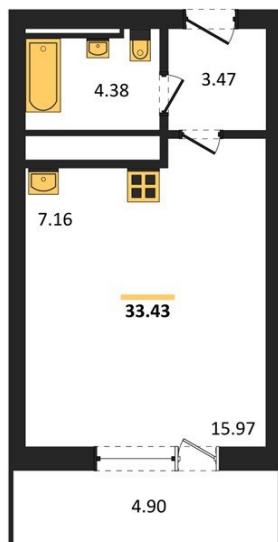

1983

НЕДВИЖИМОСТЬ И ИНВЕСТИЦИИ

Студия № 220Этаж 18/25 · 33,40 м²**Находятся Парк Им**

г. Воронеж

<https://xn--36-6kch5aj8bbq6g.xn--p1ai/search/new/15636/>

№ квартиры	220	Этаж	18 / 25
Площадь	33,40 м²	Жилая	16,00 м²
Отделка	Без отделки		