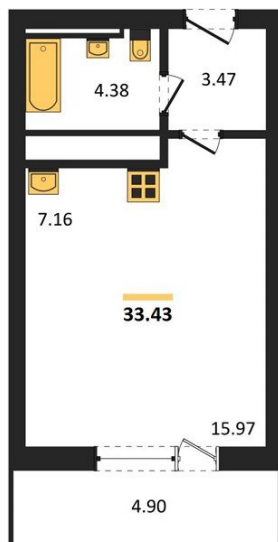

1983

НЕДВИЖИМОСТЬ И ИНВЕСТИЦИИ

Студия № 207

Этаж 17/25 · 33,40 м²

Находятся Парк Им

г. Воронеж

<https://xn--36-6kch5aj8bbq6g.xn--p1ai/search/new/15635/>

№ квартиры	207	Этаж	17 / 25
Площадь	33,40 м²	Жилая	16,00 м²
Отделка	Без отделки		