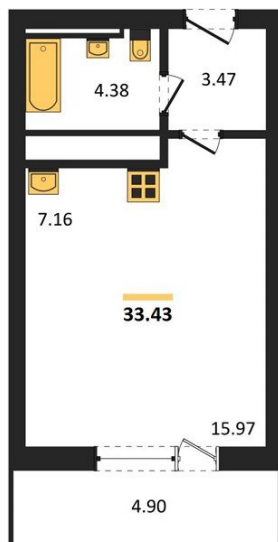

1983

НЕДВИЖИМОСТЬ И ИНВЕСТИЦИИ

Студия № 194

Этаж 16/25 · 33,40 м²

Находятся Парк Им

г. Воронеж

<https://xn--36-6kch5aj8bbq6g.xn--p1ai/search/new/15634/>

№ квартиры	194	Этаж	16 / 25
Площадь	33,40 м²	Жилая	16,00 м²
Отделка	Без отделки		