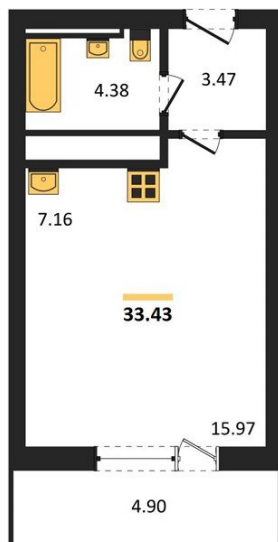

1983

НЕДВИЖИМОСТЬ И ИНВЕСТИЦИИ

Студия № 168

Этаж 14/25 · 33,40 м²

Находятся Парк Им

г. Воронеж

<https://xn--36-6kch5aj8bbq6g.xn--p1ai/search/new/15632/>

№ квартиры	168	Этаж	14 / 25
Площадь	33,40 м²	Жилая	16,00 м²
Отделка	Без отделки		