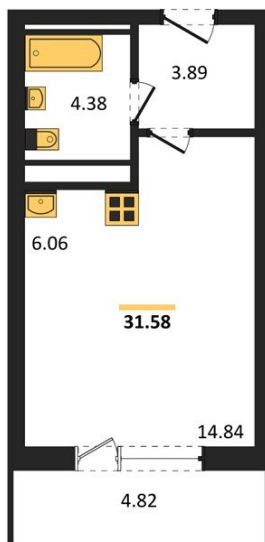

1983

НЕДВИЖИМОСТЬ И ИНВЕСТИЦИИ

Студия № 12

Этаж 3/25 · 31,60 м²

Находятся Парк Им

г. Воронеж

<https://xn--36-6kch5aj8bbq6g.xn--p1ai/search/new/15631/>

№ квартиры	12	Этаж	3 / 25
Площадь	31,60 м ²	Жилая	14,80 м ²
Отделка	Без отделки		