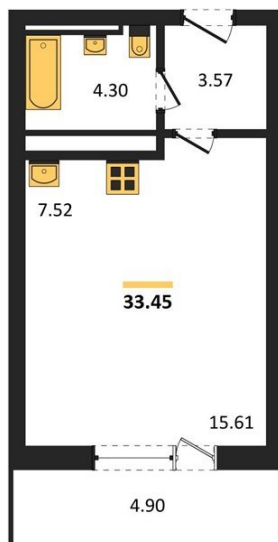

## Студия № 10

Этаж 3/25 · 33,40 м<sup>2</sup>

### Находятся Парк Им

г. Воронеж

<https://xn--36-6kch5aj8bbq6g.xn--p1ai/search/new/15630/>

№ квартиры	10	Этаж	3 / 25
Площадь	33,40 м <sup>2</sup>	Жилая	15,60 м <sup>2</sup>
Отделка	Без отделки		

Цена за м<sup>2</sup> **183 273 ₺**