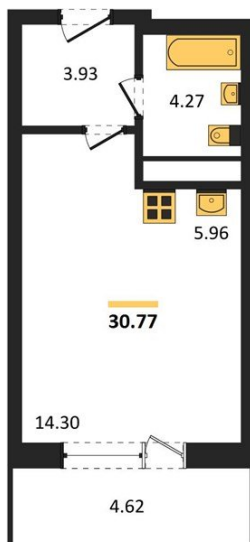

1983

НЕДВИЖИМОСТЬ И ИНВЕСТИЦИИ

Студия № 9

Этаж 3/25 · 30,80 м²

Находятся Парк Им

г. Воронеж

<https://xn--36-6kch5aj8bbq6g.xn--p1ai/search/new/15629/>

№ квартиры	9	Этаж	3 / 25
Площадь	30,80 м ²	Жилая	14,30 м ²
Отделка	Без отделки		