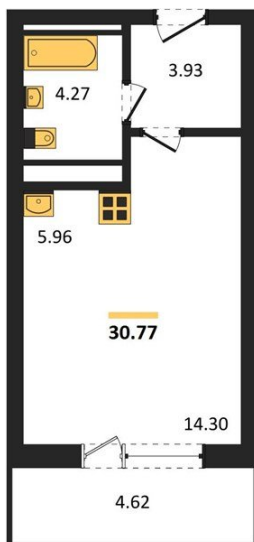

1983

НЕДВИЖИМОСТЬ И ИНВЕСТИЦИИ

Студия № 8

Этаж 3/25 · 30,80 м²

Находятся Парк Им

г. Воронеж

<https://xn--36-6kch5aj8bbq6g.xn--p1ai/search/new/15628/>

№ квартиры	8	Этаж	3 / 25
Площадь	30,80 м²	Жилая	14,30 м²
Отделка	Без отделки		