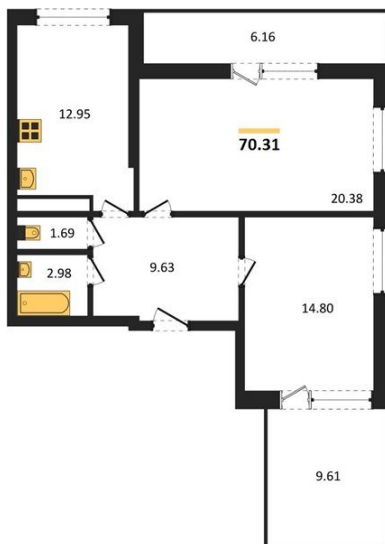

1983

НЕДВИЖИМОСТЬ И ИНВЕСТИЦИИ

2-комнатная квартира № 2Этаж 3/25 · 70,30 м²**Находятся Парк Им**

г. Воронеж

<https://xn--36-6kch5aj8bbq6g.xn--p1ai/search/new/15625/>

№ квартиры	2	Этаж	3 / 25
Площадь	70,30 м²	Жилая	35,20 м²
Кухня	13,00 м²	Отделка	Без отделки