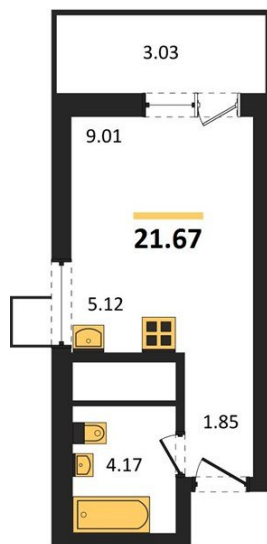

1983

НЕДВИЖИМОСТЬ И ИНВЕСТИЦИИ

Студия № 312А

Этаж 22/31 · 21,70 м²

Студия

г. Воронеж

<https://xn--36-6kch5aj8bbq6g.xn--p1ai/search/new/15585/>

№ квартиры	312А	Этаж	22 / 31
Площадь	21,70 м²	Жилая	9,00 м²
Отделка	Без отделки		