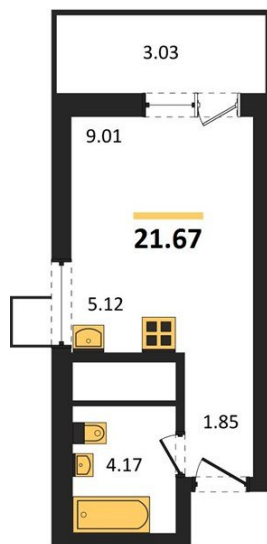

1983

НЕДВИЖИМОСТЬ И ИНВЕСТИЦИИ

Студия № 252А

Этаж 18/31 · 21,70 м²

Студия

г. Воронеж

<https://xn--36-6kch5aj8bbq6g.xn--p1ai/search/new/15582/>

№ квартиры	252А	Этаж	18 / 31
Площадь	21,70 м²	Жилая	9,00 м²
Отделка	Без отделки		