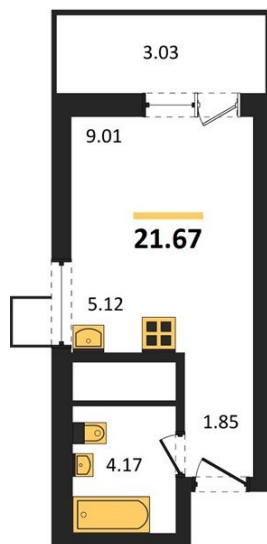

1983

НЕДВИЖИМОСТЬ И ИНВЕСТИЦИИ

Студия № 342А

Этаж 24/31 · 21,70 м²

Студия

г. Воронеж

<https://xn--36-6kch5aj8bbq6g.xn--p1ai/search/new/15577/>

№ квартиры	342А	Этаж	24 / 31
Площадь	21,70 м²	Жилая	9,00 м²
Отделка	Без отделки		