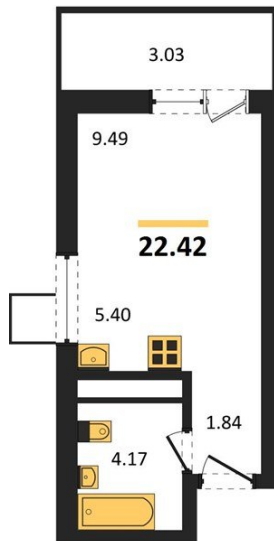

1983

НЕДВИЖИМОСТЬ И ИНВЕСТИЦИИ

Студия № 222А

Этаж 16/31 · 22,40 м²

Студия

г. Воронеж

<https://xn--36-6kch5aj8bbq6g.xn--p1ai/search/new/15572/>

№ квартиры	222А	Этаж	16 / 31
Площадь	22,40 м²	Жилая	9,50 м²
Отделка	Без отделки		