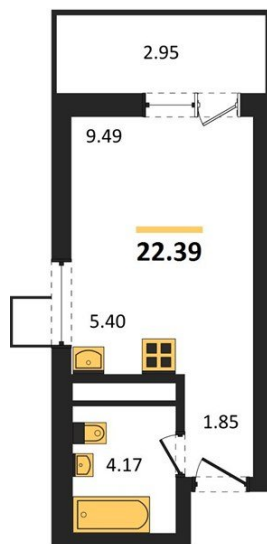

1983

НЕДВИЖИМОСТЬ И ИНВЕСТИЦИИ

Студия № 192А

Этаж 14/31 · 22,40 м²

Студия

г. Воронеж

<https://xn--36-6kch5aj8bbq6g.xn--p1ai/search/new/15560/>

№ квартиры	192А	Этаж	14 / 31
Площадь	22,40 м²	Жилая	9,50 м²
Отделка	Без отделки		