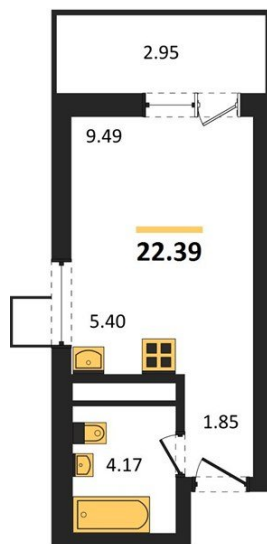

## Студия № 162А

Этаж 12/31 · 22,40 м<sup>2</sup>

### Студия

г. Воронеж

<https://xn--36-6kch5aj8bbq6g.xn--p1ai/search/new/15558/>

№ квартиры	<b>162А</b>	Этаж	<b>12 / 31</b>
Площадь	<b>22,40 м<sup>2</sup></b>	Жилая	<b>9,50 м<sup>2</sup></b>
Отделка	<b>Без отделки</b>		