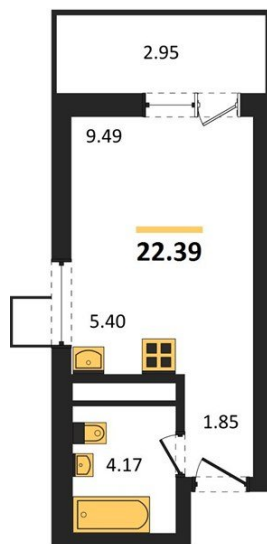

1983

НЕДВИЖИМОСТЬ И ИНВЕСТИЦИИ

Студия № 147А

Этаж 11/31 · 22,40 м²

Студия

г. Воронеж

<https://xn--36-6kch5aj8bbq6g.xn--p1ai/search/new/15557/>

№ квартиры	147А	Этаж	11 / 31
Площадь	22,40 м²	Жилая	9,50 м²
Отделка	Без отделки		