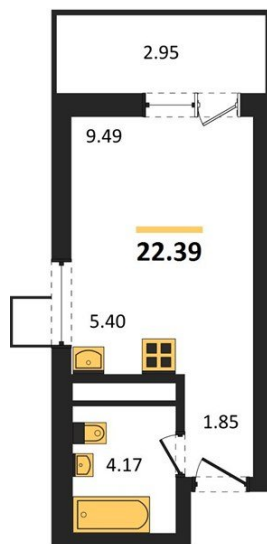

1983

НЕДВИЖИМОСТЬ И ИНВЕСТИЦИИ

Студия № 132А

Этаж 10/31 · 22,40 м²

Студия

г. Воронеж

<https://xn--36-6kch5aj8bbq6g.xn--p1ai/search/new/15556/>

№ квартиры	132А	Этаж	10 / 31
Площадь	22,40 м²	Жилая	9,50 м²
Отделка	Без отделки		