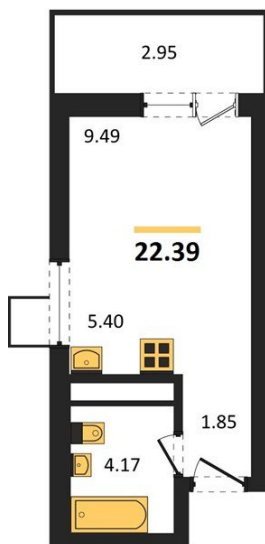

1983

НЕДВИЖИМОСТЬ И ИНВЕСТИЦИИ

Студия № 102А

Этаж 8/31 · 22,40 м²

Студия

г. Воронеж

<https://xn--36-6kch5aj8bbq6g.xn--p1ai/search/new/15554/>

№ квартиры	102А	Этаж	8 / 31
Площадь	22,40 м²	Жилая	9,50 м²
Отделка	Без отделки		