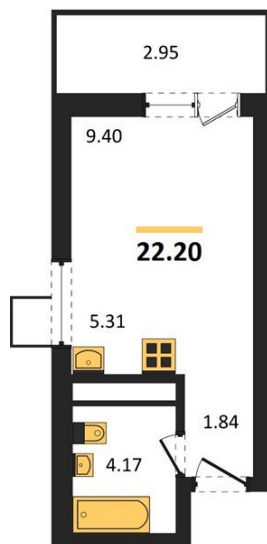

1983

НЕДВИЖИМОСТЬ И ИНВЕСТИЦИИ

Студия № 42А

Этаж 4/31 · 22,20 м²

Студия

г. Воронеж

<https://xn--36-6kch5aj8bbq6g.xn--p1ai/search/new/15523/>

№ квартиры	42А	Этаж	4 / 31
Площадь	22,20 м²	Жилая	9,40 м²
Отделка	Без отделки		