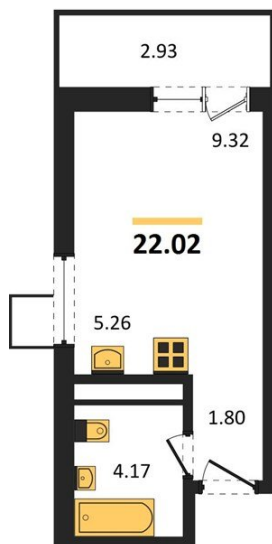

1983

НЕДВИЖИМОСТЬ И ИНВЕСТИЦИИ

Студия № 12А

Этаж 2/31 · 22,00 м²

Студия

г. Воронеж

<https://xn--36-6kch5aj8bbq6g.xn--p1ai/search/new/15516/>

№ квартиры	12А	Этаж	2 / 31
Площадь	22,00 м²	Жилая	9,30 м²
Отделка	Без отделки		