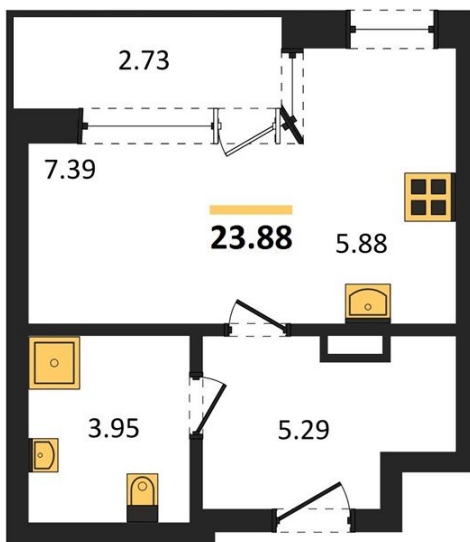

1983

НЕДВИЖИМОСТЬ И ИНВЕСТИЦИИ

Студия № 743

Этаж 6/16 · 23,90 м²

Студия

г. Воронеж

<https://xn--36-6kch5aj8bbq6g.xn--p1ai/search/new/15408/>

№ квартиры	743	Этаж	6 / 16
Площадь	23,90 м²	Жилая	7,40 м²
Отделка	Без отделки		