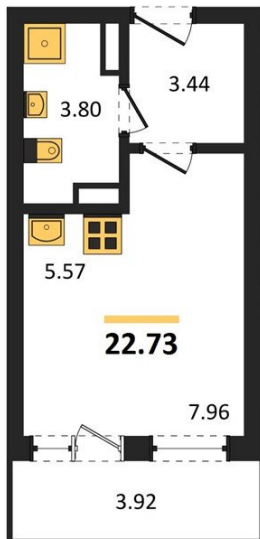

1983

НЕДВИЖИМОСТЬ И ИНВЕСТИЦИИ

Студия № 656

Этаж 10/16 · 22,70 м²

Студия

г. Воронеж

<https://xn--36-6kch5aj8bbq6g.xn--p1ai/search/new/15399/>

№ квартиры	656	Этаж	10 / 16
Площадь	22,70 м²	Жилая	8,00 м²
Отделка	Без отделки		