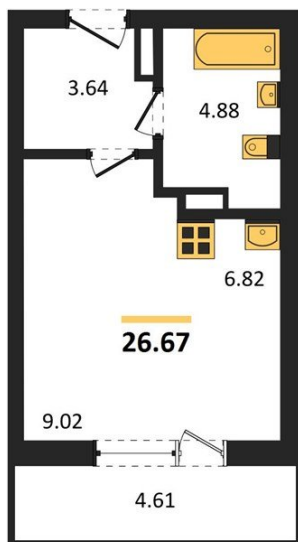

## Студия № 655

Этаж 10/16 · 26,70 м<sup>2</sup>

### Студия

г. Воронеж

<https://xn--36-6kch5aj8bbq6g.xn--p1ai/search/new/15398/>

№ квартиры	<b>655</b>	Этаж	<b>10 / 16</b>
Площадь	<b>26,70 м<sup>2</sup></b>	Жилая	<b>9,00 м<sup>2</sup></b>
Отделка	<b>Без отделки</b>		