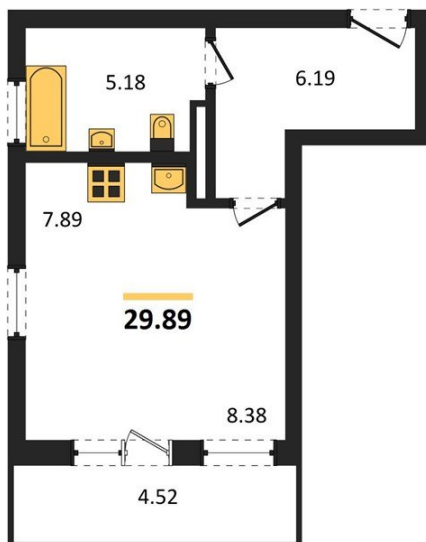

1983

НЕДВИЖИМОСТЬ И ИНВЕСТИЦИИ

Студия № 659

Этаж 10/16 · 29,90 м²

Студия

г. Воронеж

<https://xn--36-6kch5aj8bbq6g.xn--p1ai/search/new/15394/>

№ квартиры	659	Этаж	10 / 16
Площадь	29,90 м²	Жилая	8,40 м²
Отделка	Без отделки		