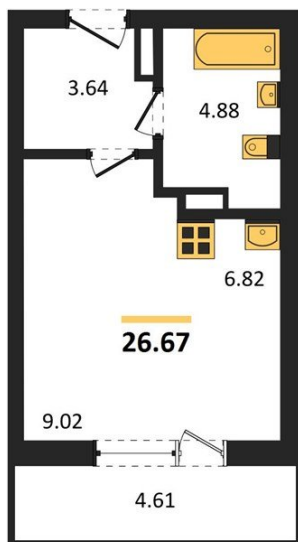

1983

НЕДВИЖИМОСТЬ И ИНВЕСТИЦИИ

Студия № 629

Этаж 8/16 · 26,70 м²

Студия

г. Воронеж

<https://xn--36-6kch5aj8bbq6g.xn--p1ai/search/new/15391/>

№ квартиры	629	Этаж	8 / 16
Площадь	26,70 м²	Жилая	9,00 м²
Отделка	Без отделки		