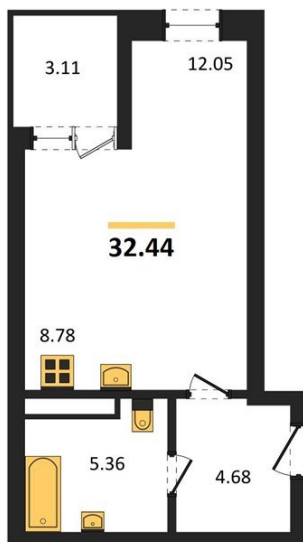

1983

НЕДВИЖИМОСТЬ И ИНВЕСТИЦИИ

Студия № 556

Этаж 2/16 · 32,40 м²

Студия

г. Воронеж

<https://xn--36-6kch5aj8bbq6g.xn--p1ai/search/new/15367/>

№ квартиры	556	Этаж	2 / 16
Площадь	32,40 м²	Жилая	12,10 м²
Отделка	Без отделки		