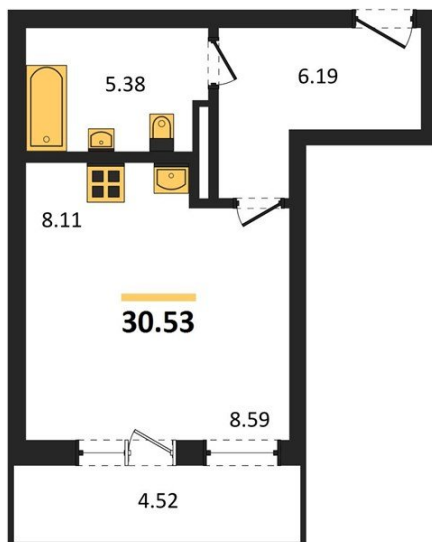

1983

НЕДВИЖИМОСТЬ И ИНВЕСТИЦИИ

Студия № 568

Этаж 3/16 · 30,50 м²

Студия

г. Воронеж

<https://xn--36-6kch5aj8bbq6g.xn--p1ai/search/new/15362/>

№ квартиры	568	Этаж	3 / 16
Площадь	30,50 м²	Жилая	8,60 м²
Отделка	Без отделки		