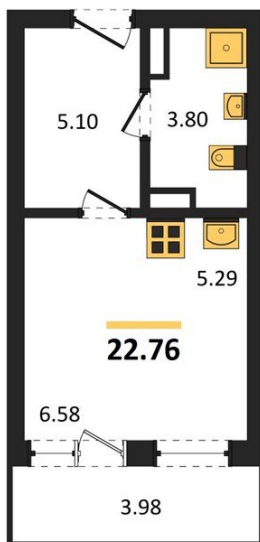

## Студия № 631

Этаж 8/16 · 22,80 м²

### Студия

г. Воронеж

<https://xn--36-6kch5aj8bbq6g.xn--p1ai/search/new/15359/>

№ квартиры	<b>631</b>	Этаж	<b>8 / 16</b>
Площадь	<b>22,80 м²</b>	Жилая	<b>6,60 м²</b>
Отделка	<b>Без отделки</b>		

Цена за м² **159 519 ₺**