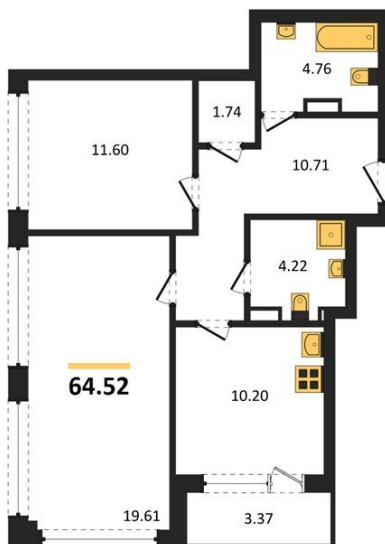

1983

НЕДВИЖИМОСТЬ И ИНВЕСТИЦИИ

2-комнатная квартира № 436Этаж 8/16 · 64,50 м²**2-комнатная квартира**

г. Воронеж

<https://xn--36-6kch5aj8bbq6g.xn--p1ai/search/new/15326/>

№ квартиры	436	Этаж	8 / 16
Площадь	64,50 м²	Жилая	31,20 м²
Кухня	10,20 м²	Отделка	Без отделки