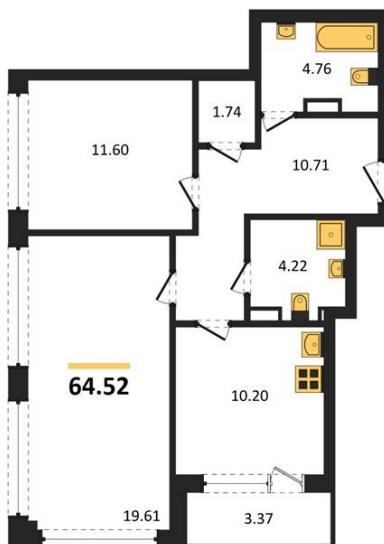

1983

НЕДВИЖИМОСТЬ И ИНВЕСТИЦИИ

2-комнатная квартира № 418Этаж 6/16 · 64,50 м²**2-комнатная квартира**

г. Воронеж

<https://xn--36-6kch5aj8bbq6g.xn--p1ai/search/new/15325/>

№ квартиры	418	Этаж	6 / 16
Площадь	64,50 м²	Жилая	31,20 м²
Кухня	10,20 м²	Отделка	Без отделки