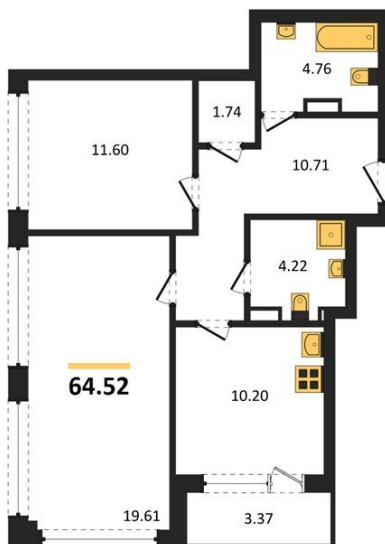

1983

НЕДВИЖИМОСТЬ И ИНВЕСТИЦИИ

2-комнатная квартира № 391Этаж 3/16 · 64,50 м²**2-комнатная квартира**

г. Воронеж

<https://xn--36-6kch5aj8bbq6g.xn--p1ai/search/new/15323/>

№ квартиры	391	Этаж	3 / 16
Площадь	64,50 м²	Жилая	31,20 м²
Кухня	10,20 м²	Отделка	Без отделки