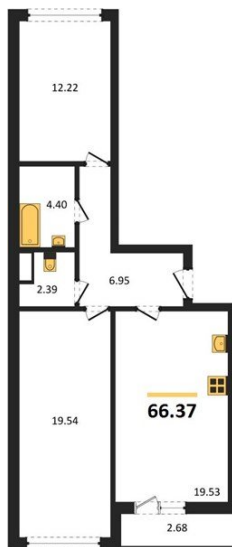

1983

НЕДВИЖИМОСТЬ И ИНВЕСТИЦИИ

2-комнатная квартира № 250Этаж 15/15 · 66,40 м²**2-комнатная квартира**

г. Воронеж

<https://xn--36-6kch5aj8bbq6g.xn--p1ai/search/new/15316/>

№ квартиры	250	Этаж	15 / 15
Площадь	66,40 м²	Жилая	31,80 м²
Кухня	19,50 м²	Отделка	Чистовая