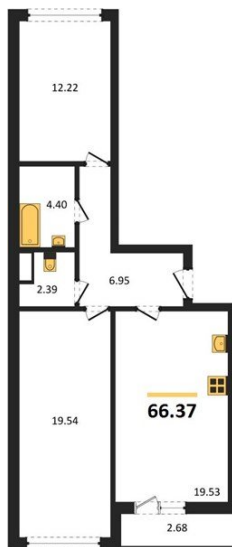

1983

НЕДВИЖИМОСТЬ И ИНВЕСТИЦИИ

2-комнатная квартира № 233Этаж 14/15 · 66,40 м²**2-комнатная квартира**

г. Воронеж

<https://xn--36-6kch5aj8bbq6g.xn--p1ai/search/new/15315/>

№ квартиры	233	Этаж	14 / 15
Площадь	66,40 м²	Жилая	31,80 м²
Кухня	19,50 м²	Отделка	Чистовая