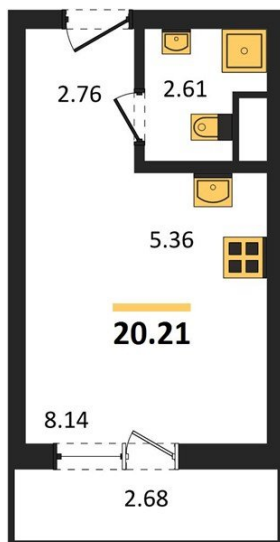

1983

НЕДВИЖИМОСТЬ И ИНВЕСТИЦИИ

Студия № 193

Этаж 12/15 · 20,20 м²

Студия

г. Воронеж

<https://xn--36-6kch5aj8bbq6g.xn--p1ai/search/new/15312/>

№ квартиры	193	Этаж	12 / 15
Площадь	20,20 м²	Жилая	8,10 м²
Отделка	Чистовая		