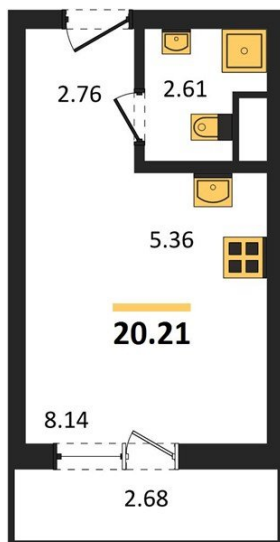

1983

НЕДВИЖИМОСТЬ И ИНВЕСТИЦИИ

Студия № 125

Этаж 8/15 · 20,20 м²

Студия

г. Воронеж

<https://xn--36-6kch5aj8bbq6g.xn--p1ai/search/new/15311/>

№ квартиры	125	Этаж	8 / 15
Площадь	20,20 м²	Жилая	8,10 м²
Отделка	Чистовая		