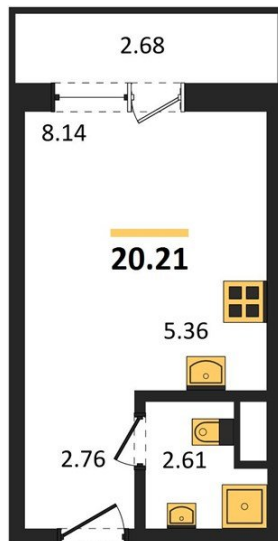

1983

НЕДВИЖИМОСТЬ И ИНВЕСТИЦИИ

Студия № 201

Этаж 12/15 · 20,20 м²

Студия

г. Воронеж

<https://xn--36-6kch5aj8bbq6g.xn--p1ai/search/new/15309/>

№ квартиры	201	Этаж	12 / 15
Площадь	20,20 м²	Жилая	8,10 м²
Отделка	Чистовая		