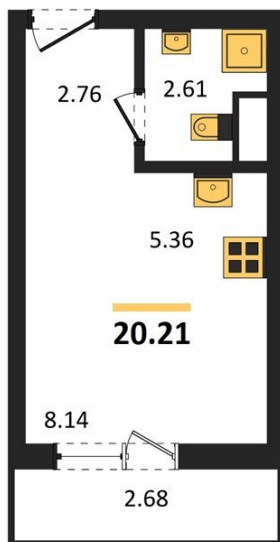

1983

НЕДВИЖИМОСТЬ И ИНВЕСТИЦИИ

Студия № 191Этаж 12/15 · 20,20 м²**Студия**

г. Воронеж

<https://xn--36-6kch5aj8bbq6g.xn--p1ai/search/new/15308/>

№ квартиры	191	Этаж	12 / 15
Площадь	20,20 м²	Жилая	8,10 м²
Отделка	Чистовая		