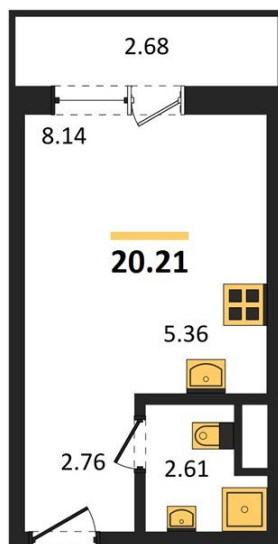

1983

НЕДВИЖИМОСТЬ И ИНВЕСТИЦИИ

Студия № 155

Этаж 10/15 · 20,20 м²

Студия

г. Воронеж

<https://xn--36-6kch5aj8bbq6g.xn--p1ai/search/new/15304/>

№ квартиры	155	Этаж	10 / 15
Площадь	20,20 м²	Жилая	8,10 м²
Отделка	Чистовая		