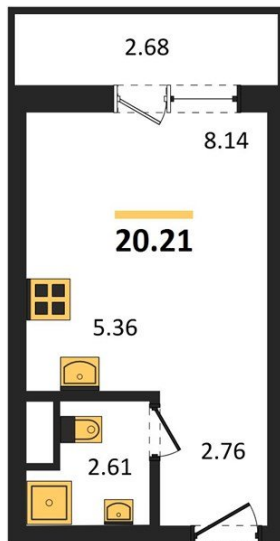

1983

НЕДВИЖИМОСТЬ И ИНВЕСТИЦИИ

Студия № 200Этаж 12/15 · 20,20 м²**Студия**

г. Воронеж

<https://xn--36-6kch5aj8bbq6g.xn--p1ai/search/new/15300/>

№ квартиры	200	Этаж	12 / 15
Площадь	20,20 м²	Жилая	8,10 м²
Отделка	Чистовая		