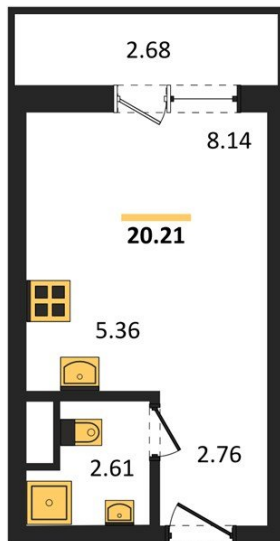

## Студия № 188

Этаж 12/15 · 20,20 м<sup>2</sup>

### Студия

г. Воронеж

<https://xn--36-6kch5aj8bbq6g.xn--p1ai/search/new/15295/>

№ квартиры	<b>188</b>	Этаж	<b>12 / 15</b>
Площадь	<b>20,20 м<sup>2</sup></b>	Жилая	<b>8,10 м<sup>2</sup></b>
Отделка	<b>Чистовая</b>		