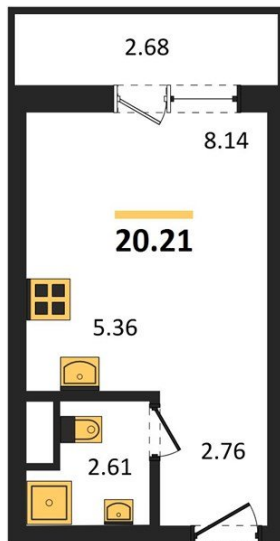

1983

НЕДВИЖИМОСТЬ И ИНВЕСТИЦИИ

Студия № 185Этаж 11/15 · 20,20 м²**Студия**

г. Воронеж

<https://xn--36-6kch5aj8bbq6g.xn--p1ai/search/new/15290/>

№ квартиры	185	Этаж	11 / 15
Площадь	20,20 м²	Жилая	8,10 м²
Отделка	Чистовая		