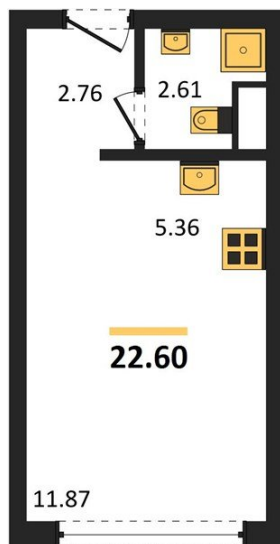

1983

НЕДВИЖИМОСТЬ И ИНВЕСТИЦИИ

Студия № 25

Этаж 2/15 · 22,60 м²

Студия

г. Воронеж

<https://xn--36-6kch5aj8bbq6g.xn--p1ai/search/new/15280/>

№ квартиры	25	Этаж	2 / 15
Площадь	22,60 м ²	Жилая	11,90 м ²
Отделка	Чистовая		

Цена за м² 146 000 ₹

Стоимость 3 299 600 ₹

Действительно на 18.06.2026

АН «1983»

квартиры36.рф · г. Воронеж

+7 (473) 202-32-33

Отдел продаж