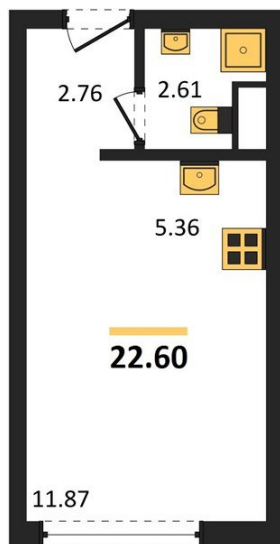

1983

НЕДВИЖИМОСТЬ И ИНВЕСТИЦИИ

Студия № 23

Этаж 2/15 · 22,60 м²

Студия

г. Воронеж

<https://xn--36-6kch5aj8bbq6g.xn--p1ai/search/new/15279/>

№ квартиры	23	Этаж	2 / 15
Площадь	22,60 м²	Жилая	11,90 м²
Отделка	Чистовая		