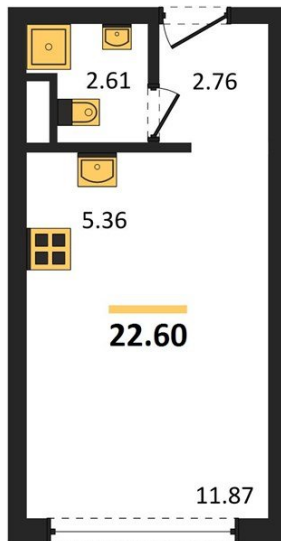

1983

НЕДВИЖИМОСТЬ И ИНВЕСТИЦИИ

Студия № 24

Этаж 2/15 · 22,60 м²

Студия

г. Воронеж

<https://xn--36-6kch5aj8bbq6g.xn--p1ai/search/new/15278/>

| | | | |
|------------|----------|-------|----------|
| № квартиры | 24 | Этаж | 2 / 15 |
| Площадь | 22,60 м² | Жилая | 11,90 м² |
| Отделка | Чистовая | | |