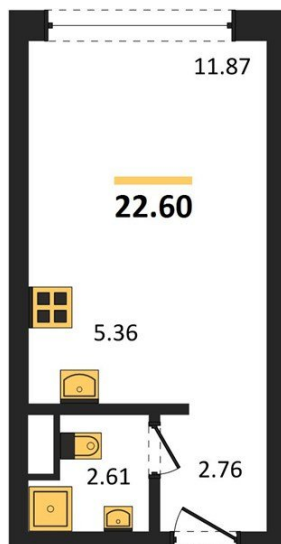

## Студия № 18

Этаж 2/15 · 22,60 м²

### Студия

г. Воронеж

<https://xn--36-6kch5aj8bbq6g.xn--p1ai/search/new/15277/>

№ квартиры	<b>18</b>	Этаж	<b>2 / 15</b>
Площадь	<b>22,60 м²</b>	Жилая	<b>11,90 м²</b>
Отделка	<b>Чистовая</b>		

Цена за м² **146 000 ₺**