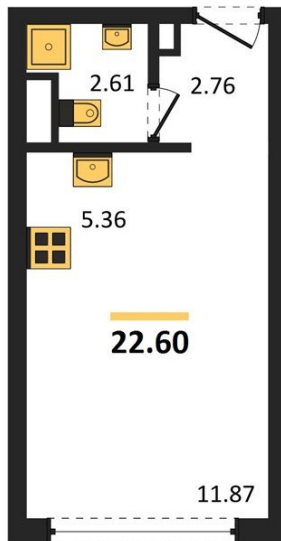

1983

НЕДВИЖИМОСТЬ И ИНВЕСТИЦИИ

Студия № 28

Этаж 2/15 · 22,60 м²

Студия

г. Воронеж

<https://xn--36-6kch5aj8bbq6g.xn--p1ai/search/new/15271/>

№ квартиры	28	Этаж	2 / 15
Площадь	22,60 м²	Жилая	11,90 м²
Отделка	Чистовая		