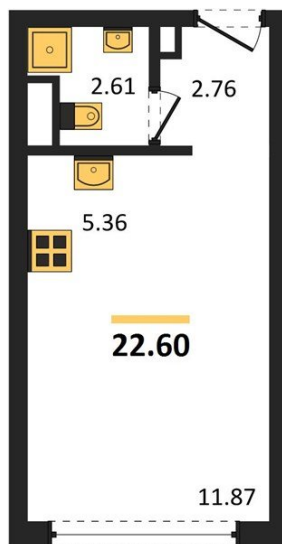

1983

НЕДВИЖИМОСТЬ И ИНВЕСТИЦИИ

Студия № 12

Этаж 1/15 · 22,60 м²

Студия

г. Воронеж

<https://xn--36-6kch5aj8bbq6g.xn--p1ai/search/new/15268/>

№ квартиры	12	Этаж	1 / 15
Площадь	22,60 м²	Жилая	11,90 м²
Отделка	Чистовая		